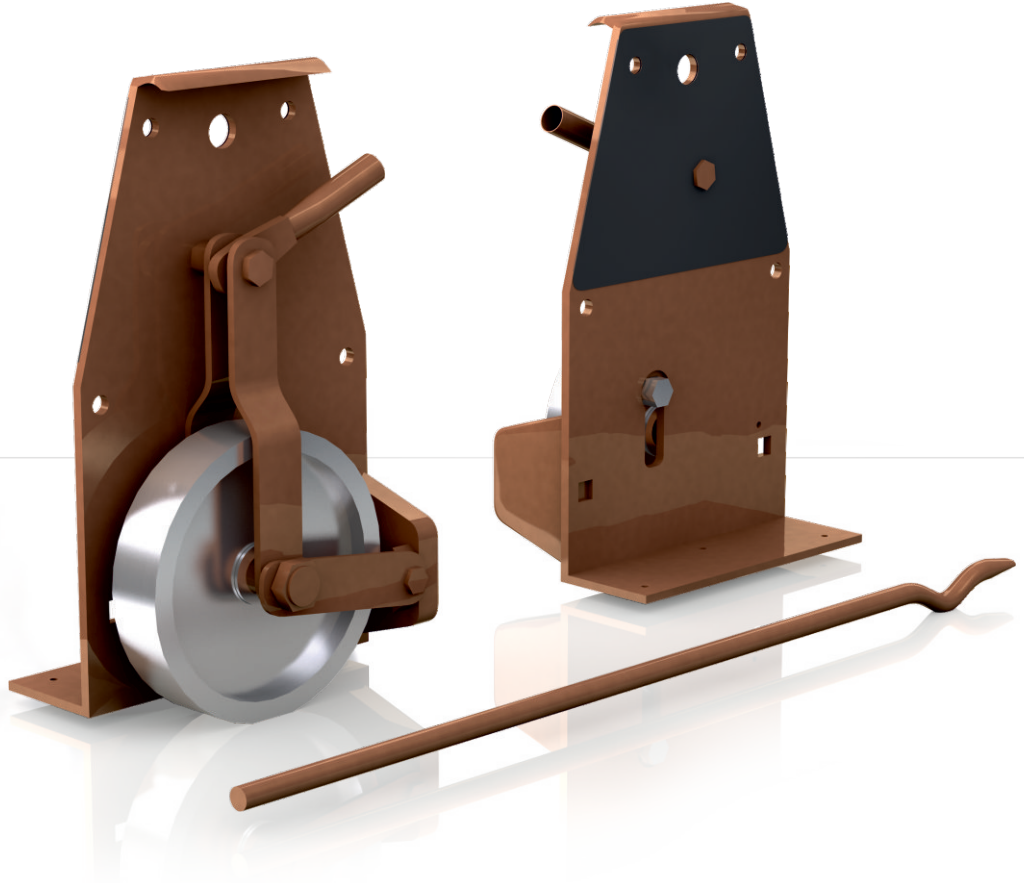

**asimato®**

**MJ1000B**
**Dolap Taşıma Arabası**
**100  
KG**

**TEKNİK ÖZELLİKLER**

Ürün Kodu	MJ1000B	
1 Sürüş Tipi		Manuel
2 Güç Sağlayıcı		Operatör
3 Taşıma Kapasitesi	kg.	100
4 Tabla Uzunluğu	mm.	275
5 Tabla Geniřlięi	mm.	118
6 Ürünün Yükseklięi	mm.	12
7 Makinanın Kendi Aęırlıęı	kg.	9
8 Teker Sayısı	Adet	2
9 Ön Teker Ölçüsü	mm.	138x28
10 Teker Tipi		Demir

Dolapların taşınması için kullanılır. Dolabın her köşesine bir adet araba koyarak dolap kolaylıkla taşınabilir. Ofislerde, mağazalarda, depolarda kullanıma uygundur.